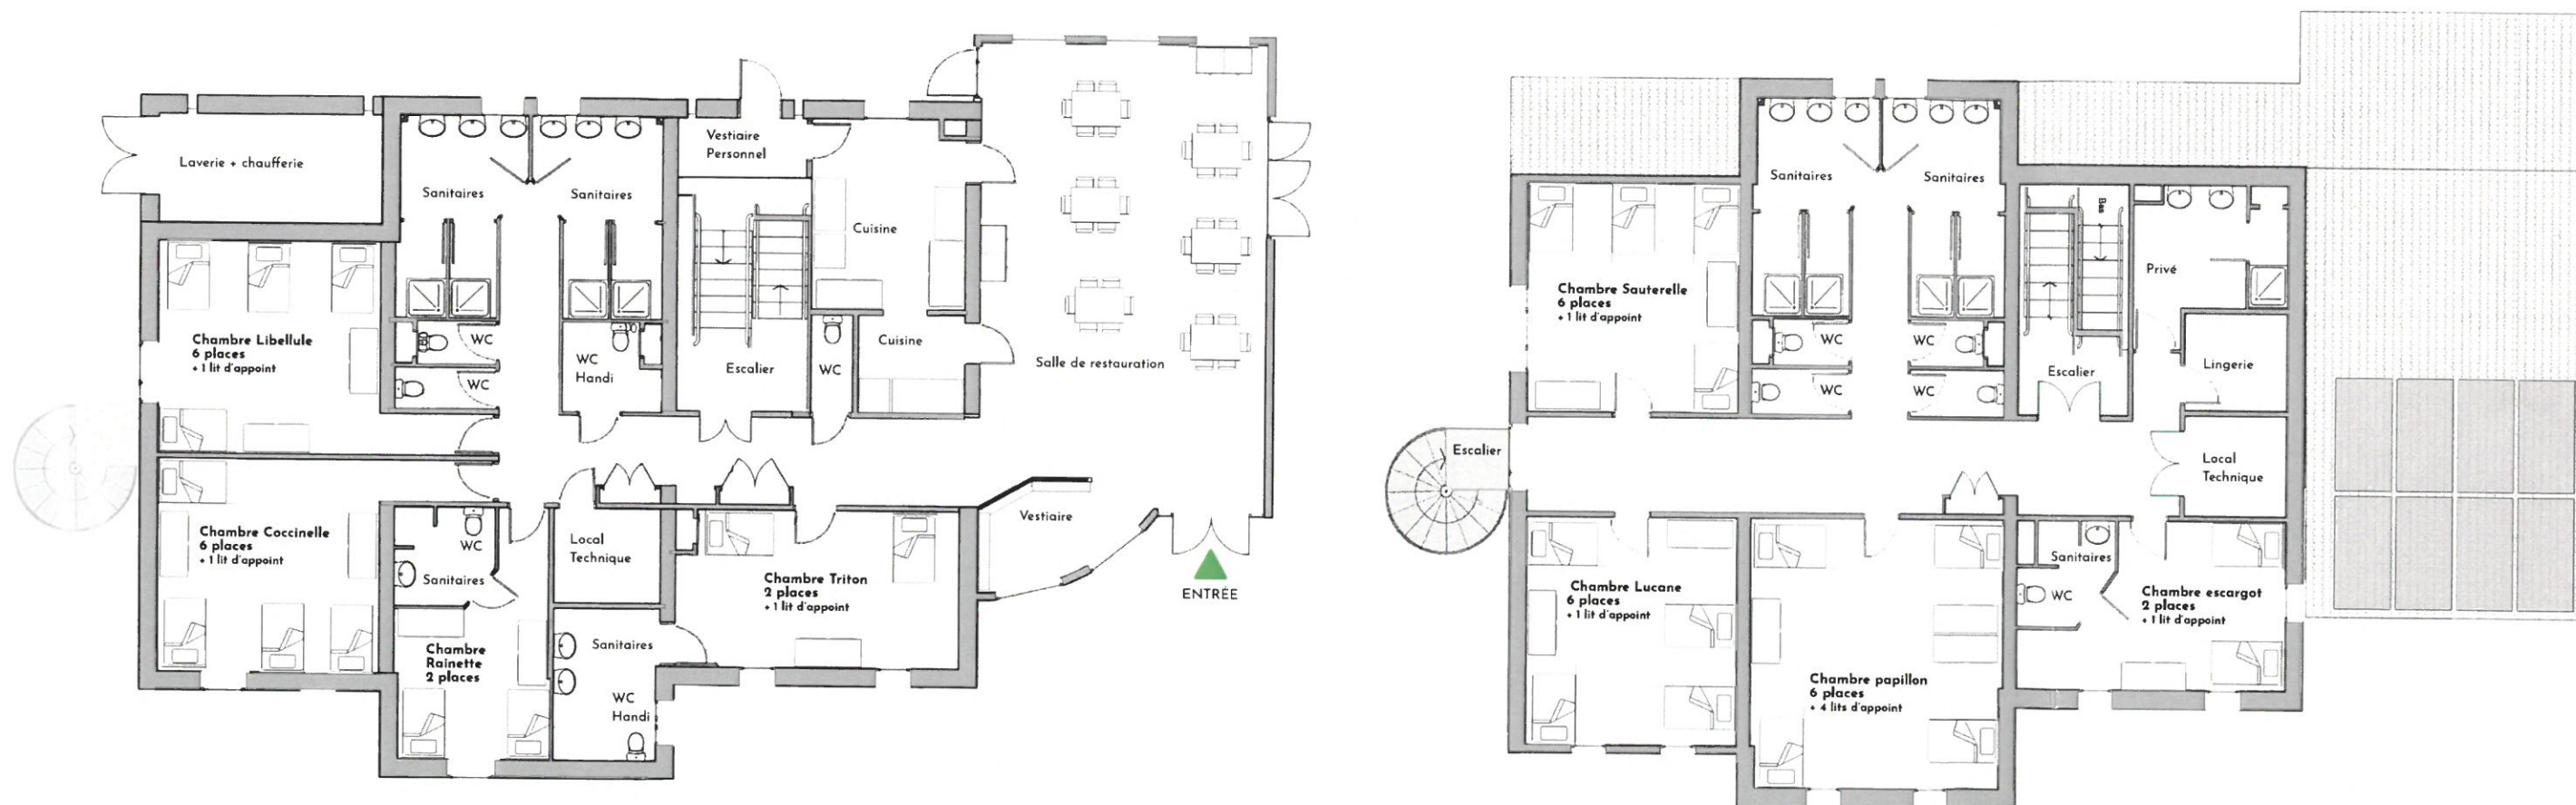

La Catiche

Le terrier de la Loutre

La Catiche est un gîte moderne de 46 lits, construit en 2011, et labellisé Tourisme et Handicap. Spacieux, clair et fonctionnel, il fait le bonheur de tous les groupes qui y sont accueillis !

DESCRIPTION

- 46 couchages avec lits superposés
- Rez de chaussée - 19 lits
- Étage - 27 lits
- Une salle de restauration
- Cuisine équipée (cuisson- chaud-froid)
- 4 chambres de 6 places + 1 lit d'appoint
- 1 chambre de 6 places et 4 lits d'appoints
- 2 chambres de 2 places + 1 lit d'appoint
- 6 salles de bain adaptées aux handicapés

ACCÈS & ÉQUIPEMENTS

- Terrasse et pergola
- Barbecue, tables de pique-nique, parasols
- Jardin des sens, prairie, jeux

ÉNERGIE

- Chauffage par pompe à chaleur
- Production d'eau chaude par panneaux solaires
- Production d'électricité photovoltaïque

GESTION DES DÉCHETS

- Tri sélectif des déchets
- Composteur pour le jardin et animaux domestiques (moutons et poules).

Rez de chaussée - 19 lits

Étage - 27 lits

Éco Hébergement CPIE Gâtine Poitevine 6 rue du jardin des sens 79340 COUTIÈRES-LES-CHÂTELIERS - tél : 05 49 69 01 44 mél : hébergement@cpi79.fr

AGRÈMENTS
Éducation nationale (dont - 6 ans)
Jeunesse et éducation populaire
Label Tourisme et handicaps
(Auditif, mental, moteur, visuel)

RÉSEAUX
Union nationale et régionale des CPIE
France Nature Environnement